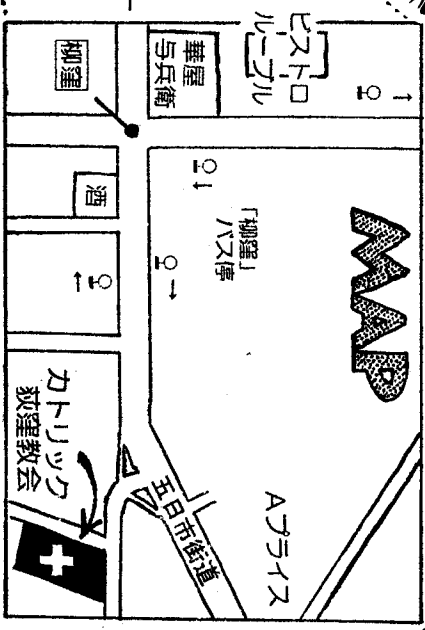

# おたのしみがいっぱい！

おたのしみがいっぱい！

■とき 2010年10月31日(日)  
10:00 AM ~ 2:00 PM

■ところ カトリック荻窪教会  
〒168-0072 杉並区高井戸東4-18-13  
TEL 33331-0676

当日のミサは、午前8時です。  
ハザー売上げ益金は、裏面の団体などに寄付します。

- 荻窪駅 南口 4番バス乗り場より「柳窪」下車徒歩3分
- 高井戸駅より 荻窪駅行きバス「柳窪」下車徒歩3分
- 駐車場はありません。お車でのご来場はご遠慮ください。