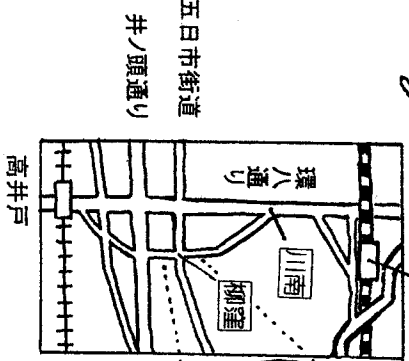

# おたのしみがいっぱい！

おたのしみがいっぱい！

■とき 2010年10月31日(日)  
10:00 AM ~ 2:00 PM

■ところ カトリック荻窪教会  
〒168-0072 杉並区高井戸東4-18-13  
TEL 33331-0676

当日のミサは、午前8時です。  
ハザー売上げ益金は、裏面の団体などに寄付します。

- 荻窪駅 南口 4番バス乗り場より「柳窪」下車徒歩3分
- 高井戸駅より 荻窪駅行きバス「柳窪」下車徒歩3分
- 駐車場はありません。お車でのご来場はご遠慮ください。